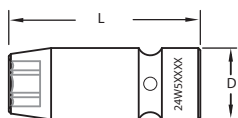

## eCoDrive™ Hex, Deep, Sliding Magnet 6-Point Sockets for Pulse Tools

3/8" Drive	Length		Diameter		Part Number	Socket With Sleeve	Separate Sleeve	Dowel Pin	External O-Ring
	Size (mm)	mm	in	mm					
8	59.44	2.34	19.81	0.78	24W500105	24W510081	24W520006	24R501280	24R501270
10	59.44	2.34	19.81	0.78	24W500106	24W510082			
12	59.44	2.34	19.81	0.78	24W500082	24W510058			
13	59.44	2.34	19.81	0.78	24W500083	24W510059			
14	68.58	2.70	25.15	0.99	24W500255	Contact Us	24W520007	24R501281	24R501271
15	68.58	2.70	25.15	0.99	24W500123	24W510099			
16	68.58	2.70	25.15	0.99	24W500126	24W510102			
17	68.58	2.70	25.15	0.99	24W500129	24W510105			
18	74.17	2.92	28.35	1.12	24W500132	24W510108	24W520008	24R501284	24R501272
19	74.17	2.92	28.35	1.12	24W500135	24W510111			

1/2" Drive	Length		Diameter		Part Number	Socket With Sleeve	Separate Sleeve	Dowel Pin	External O-Ring
	Size (mm)	mm	in	mm					
13	68.58	2.70	25.15	0.99	24W500088	24W510064	24W520022	24R501283	24R501271
14	68.58	2.70	25.15	0.99	24W500137	24W510113			
15	68.58	2.70	25.15	0.99	24W500089	24W510065			
16	68.58	2.70	25.15	0.99	24W500090	24W510066	24W520023	24R501279	24R501276
17	74.17	2.92	28.35	1.12	24W500091	24W510067			
18	74.17	2.92	28.35	1.12	24W500092	24W510068			
19	74.17	2.92	28.35	1.12	24W500093	24W510069	24W520024	24R501285	24R501272
20	82.55	3.25	32.97	1.30	24W500094	24W510070			
21	82.55	3.25	32.97	1.30	24W500095	24W510071			
22	82.55	3.25	32.97	1.30	24W500096	24W510072			